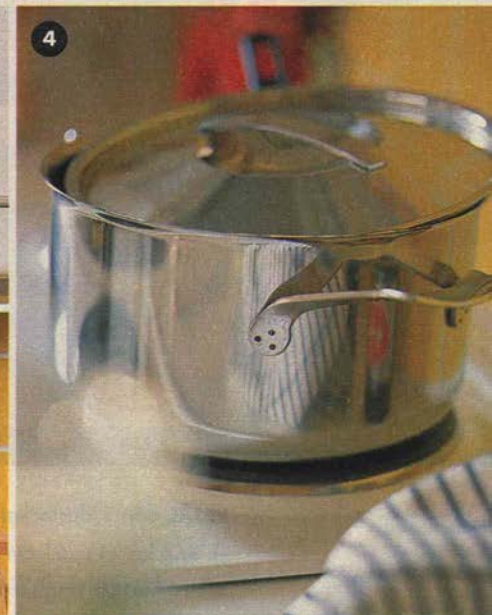

Letar du efter något enklare?

Du får samma kvalitet på köpet.

Skåpen är byggda av 18 mm spånplatta. Dörrarna kan öppnas i 130 graders vinkel. Lådorna löper friktionsfritt och har en kraftig botten av 13 mm spånplatta. De är justerbara och självstängande sista biten.

METOD dörr är ett bra exempel på god kvalitet till vårt lägsta pris i FAKTUM-serien.

1. Porslin hittar du på sidorna 138–145. Här visas **RALJANS** jumbokopp med fat **39,-**

2. **RATIONELL** källsorteringsutdrag med två hinkar 31×38 cm, djup 50 cm **295,-**

3. **LUMILYSA** bänkbelysning. Polykarbonat plast med lysrör. Längd 55 cm 13W **329,-**
Längd 34 cm 8W **269,-**

4. Köksredskap hittar du på sidorna 132–137. Här visas **FANFAR** gryta med lock 5 l **199,-**